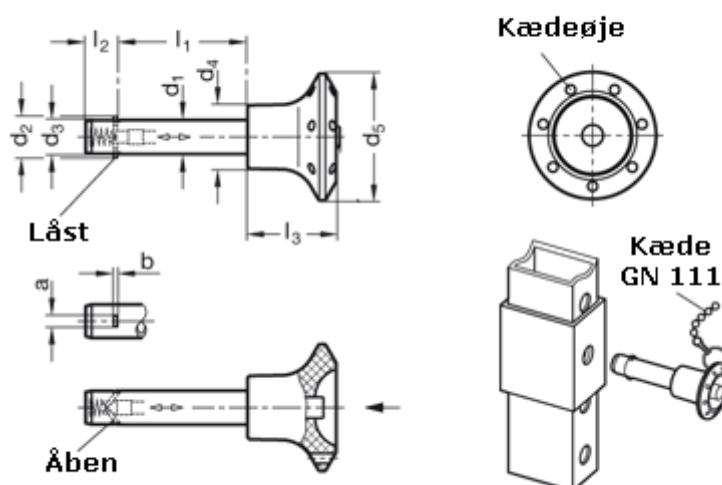

Varenummer: 201091638
Beskrivelse: E+G Låsepal
GN 114.2-8-20

Mål

a = 2,8	l2 = 8,4
b = 1	l3 = 21
d1 = 8	Spændekraft (kN) = 30
d2 = 10,4	
d3 = 7,9	
d4 = 15	
d5 = 30	
l1 = 20	